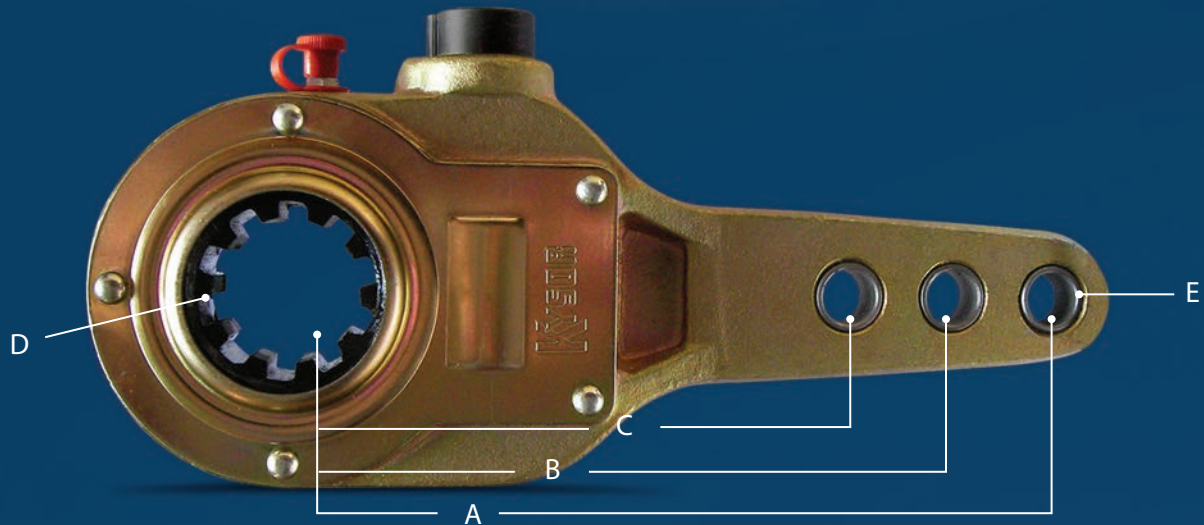

## Matracas

### ▶ MANUALES

NO. KYSOR	NO. BENDIX	NO. HALDEX	MEDIDAS			DIENTES	DIAMETROS	
			A	B	C		D	E
KN-44071	288282	KN44071	7.00"	6.00"	5.00"	28	1-1/2"	1/2"
KN-47001	278045	KN47001	7.00"	6.00"	5.00"	10	1-1/2"	1/2"
KN-44041	283411	KN44041	6.00"	-	-	37	1-5/8"	1/2"

### ▶ AUTOAJUSTABLES

#### NO. DE PARTE

<b>KP-65172</b>	Matraca Autoajustable 10 dientes
<b>KP-65176</b>	Matraca Autoajustable 28 dientes

**CALIDAD EN  
EQUIPO ORIGINAL**